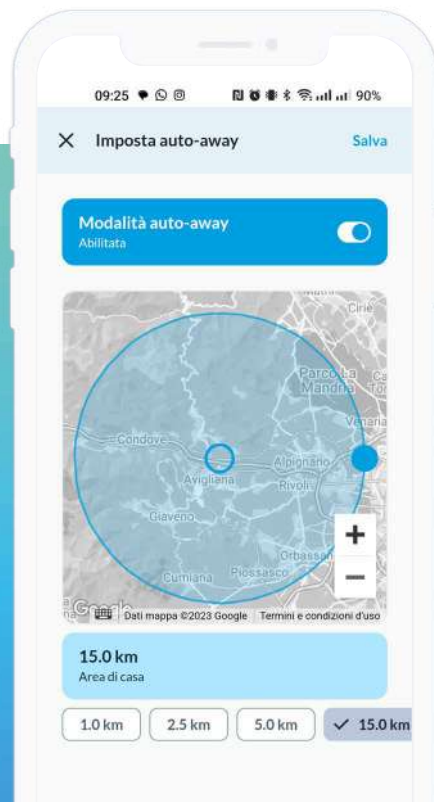

NUOVA App
FINDER YOU

Finder You

Cosa puoi fare collegando il tuo **BLISS WI-FI** o **BLISS2** alla rete di casa

- Gestire il tuo dispositivo da smartphone quando sei in casa o da remoto
- Attivare la funzione **AUTOAWAY** per risparmiare energia quando ti allontani da casa in modo automatico
- Controllare la temperatura nelle tue case
- **TENERE** sempre sotto controllo i tuoi consumi grazie ai **REPORT PERSONALIZZATI**

La nuova app **Finder YOU** ti permette di gestire la tua smart home da un unico ambiente.

Puoi quindi gestire comodamente la temperatura, le luci, le tapparelle, gli scenari e molto altro in completa sinergia. La nuova app permette inoltre di condividere a tempo l'intera casa o singoli dispositivi anche per periodi di tempo limitati.

Si interfaccia perfettamente con il tuo Assistente Vocale preferito

BLISS2 è comandabile da remoto o tramite gli assistenti vocali di Google e Amazon.