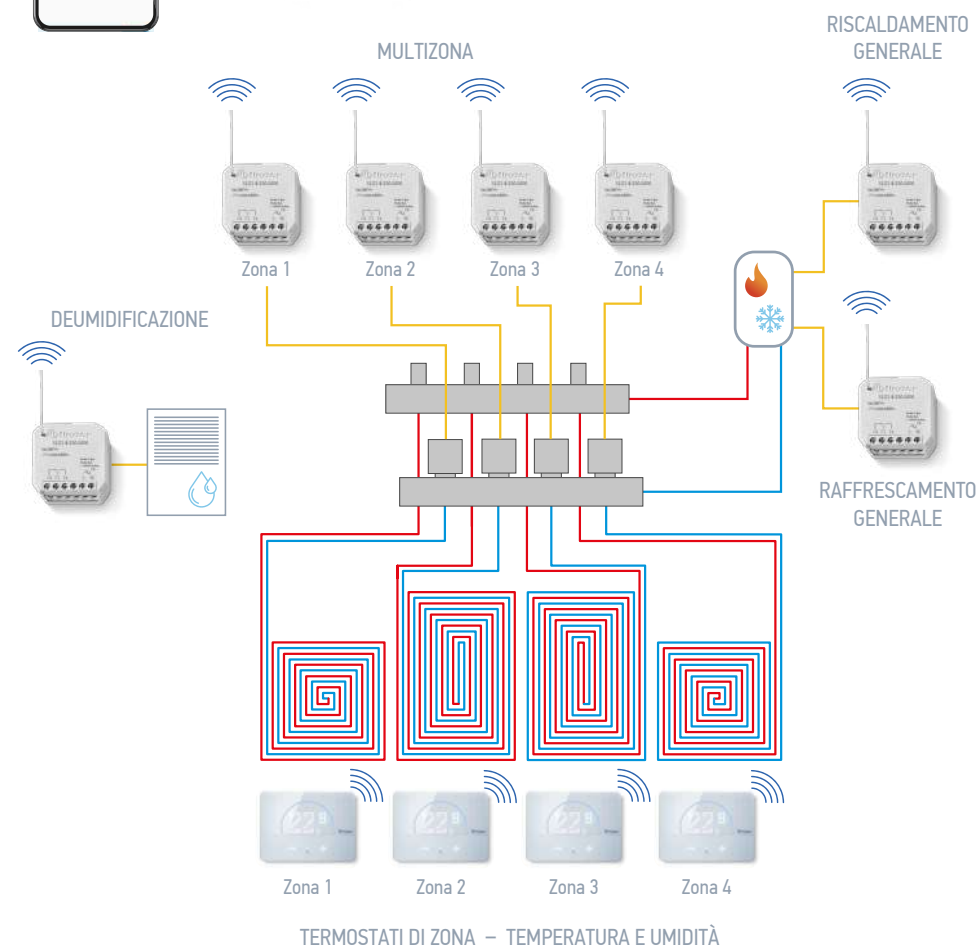

- Potenza nominale: 2 W
- Tensione di alimentazione: 110...230 V AC
- Tensione di uscita: 5 V DC
- Temperatura ambiente: 0...40°C
- Lunghezza massima del cavo tra alimentatore e termostato **BLISS2**
- 40 m (cavo flessibile 2x1.5 mm²)

Esempio di applicazione multizona

Applicazione multizona con sistema di riscaldamento e raffrescamento reversibile nel periodo estate ed inverno. L'impianto è controllato da termostati di zona che comunicano con gli attuatori remoti tramite il **GATEWAY**.

GATEWAY

TERMOSTATI DI ZONA – TEMPERATURA E UMIDITÀ

NUOVA App FINDER YOU

Finder You

Scopri la nostra nuova app Finder YOU.

Ti permette di gestire il termostato smart BLISS2 e il cronotermostato BLISS Wi-Fi ovunque tu sia.