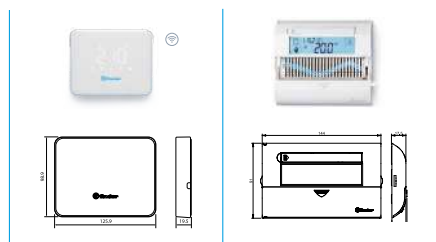

CARATTERISTICHE A CONFRONTO

CRONOTERMOSTATI