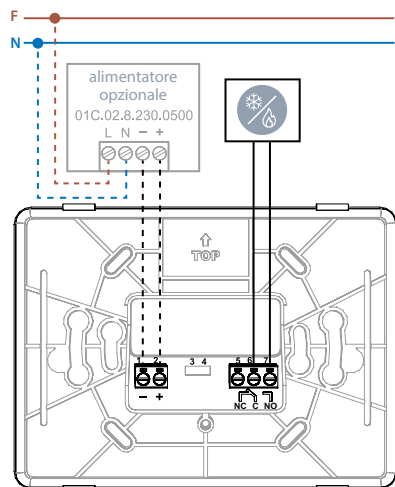

SERIE 1C – BLISS2 – Attuatore radiofrequenza 13.21.8.230.S000

Tipo 13.21.8.230.S000

Attuatore radiofrequenza 1 scambio 16 A per il termostato smart **BLISS2**

- Regolazione della temperatura per installazione singola o multizona
- Riscaldamento o raffrescamento con notevole versatilità di utilizzo
- Integrazione con **BLISS2** anche per sistemi di deumidificazione
- Comunicazione in radio frequenza tra **BLISS2** e attuatore 13.21-S000 tramite **GATEWAY** che concentra tutte le comunicazioni tra i vari dispositivi

Tipo 01C.02.8.230.0500

Alimentatore per il termostato smart **BLISS2**

L'alimentatore è perfetto per l'installazione in contesti con molti dispositivi, sia in ambito residenziale che terziario. In particolare in hotel, B&B, uffici. Nel caso di utilizzo del termostato **BLISS2** con l'alimentatore esterno, le batterie DEVONO essere rimosse.

- Potenza nominale: 2 W
- Tensione di alimentazione: 110...230 V AC
- Tensione di uscita: 5 V DC
- Temperatura ambiente: 0...40°C
- Lunghezza massima del cavo tra alimentatore e termostato **BLISS2**
- 40 m (cavo flessibile 2x1.5 mm²)