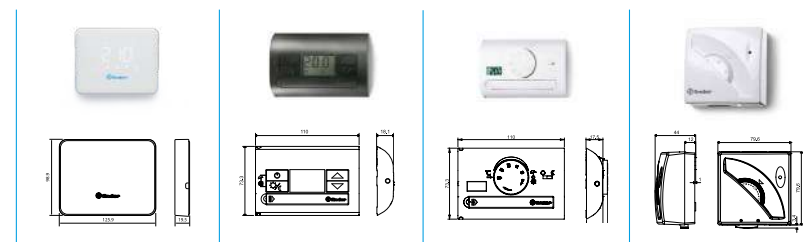

1C.91.9.003.0W07	1C.61.9.003.0101
TIPO DI SONDA	NTC	NTC
ALIMENTAZIONE	4 batterie AA alcaline 1.5 V	2 batterie AAA alcaline 1.5 V
CONFIGURAZIONE CONTATTI	1 scambio	1 scambio
PORTATA CONTATTI	5A 250 V AC	5A 250 V AC
CAMPO DI LETTURA	0-50°C	0-50°C
CAMPO DI REGOLAZIONE	5-37°C	5-37°C
DIFFERENZIALE TERMICO	0.1-0.9°C	0.1-0.9°C
RIDUZIONE TEMPERATURA	-	-
BLOCCO DISPOSITIVO	codice	codice
GRADO PROTEZIONE	IP20	IP20
MONTAGGIO	parete	parete
RISOLUZIONE DISPLAY	0.1°C	0.1°C
PRECISIONE A 20°C	+/-0.5°C	+/-0.5°C
ANTIGELO	+2...+8°C	+2...+8°C
TEMPO MIN. PROGRAM.	1 ora	1 ora
TASTI	touch screen	touch screen e cavalieri
AMMINISTRATORE	✓	-
APP DI CONTROLLO	✓	-

1C.B1.9.005.0007
sensore digitale
3 batterie AAA alcaline 1.5 V
1 scambio
6A 250 V AC
0-50°C
5-37°C
0.1-0.9°
-
codice
IP20
parete
0.1°C
+/-0.5°C
5°C
30 min
touch screen
WiFi e Bluetooth tramite Gateway

1T.91.9.003.0000	1T.31.9.003.2000	1T.41.9.003.0000	1T.01.0
NTC	NTC	NTC	polmone gas
2 batterie AA alcaline 1.5 V	2 batterie AAA alcaline 1.5 V	2 batterie AAA alcaline 1.5 V	-
1 scambio	1 scambio	1 scambio	1 scambio
5A 250 V AC	5A 250 V AC	5A 250 V AC	16A 250 V AC
0-50°C	0-50°C	0-50°C	-
5-37°C	5-37°C	5-33°C ***	+7 - +30°C
0.1-0.9°C	0.2-0.5	0.3°C	0.4-0.8°C
-	✓	✓	-
codice	tasti	meccanico	meccanico
IP20	IP20	IP20	IP20
parete	parete	parete	parete
0.1°C	0.1°C	0.1°C	-
+/-0.5°C	+/-0.5°C	+/-0.5°C	-
+2...+8°C	+2...+8°C	5°C	-
-	-	-	-
touch screen	meccanici	meccanici	meccanici
✓	-	-	-
-	-	-	-

1C.61 * Da cursori: inverno da 6°C a 24°C / estate da 18°C a 30°C

** Funzione per impostare ogni giorno le modalità: manuale, automatico e spento

1T.41 *** Range di regolazione: inverno da 8°C a 30°C (da 5°C a 27°C con riduz. notte) / estate da 8°C a 30°C (da 11°C a 33°C con riduz. notte)