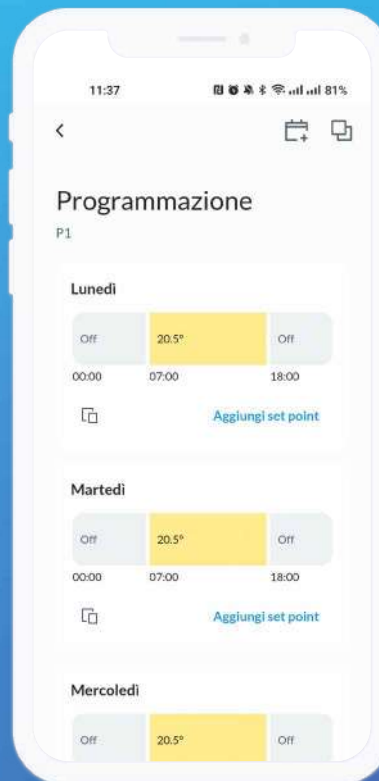

Esempio di applicazione multizona

Applicazione multizona con sistema di riscaldamento e raffrescamento reversibile nel periodo estate ed inverno. L'impianto è controllato da termostati di zona che comunicano con gli attuatori remoti tramite il **GATEWAY**.

GATEWAY

TERMOSTATI DI ZONA – TEMPERATURA E UMIDITÀ

NUOVA App FINDER YOU

Finder You

Scopri la nostra nuova app Finder YOU.

Ti permette di gestire il termostato smart BLISS2 e il cronotermostato BLISS Wi-Fi ovunque tu sia.

Si interfaccia perfettamente con il tuo Assistente Vocale preferito.

Crea e modifica i programmi settimanali.

NUOVA App
FINDER YOU

Finder You

Cosa puoi fare collegando il tuo **BLISS WI-FI** o **BLISS2** alla rete di casa

La nuova app **Finder YOU** ti permette di gestire la tua smart home da un unico ambiente.

Puoi quindi gestire comodamente la temperatura, le luci, le tapparelle, gli scenari e molto altro in completa sinergia. La nuova app permette inoltre di condividere a tempo l'intera casa o singoli dispositivi anche per periodi di tempo limitati.