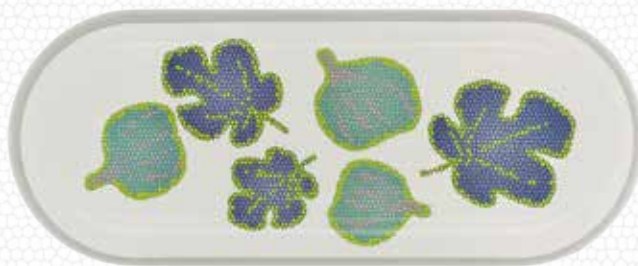

### vassoietto sandwich/caffè - 1 pz/pcs

Sandwich/Coffee Tray - Plateau Sandwich/Café

Kaffee/Sandwich/Tablett - 38 x 15,5 cm

cod. **TFI4SW/38** - ean code **8028460982577**

**17,00 €**