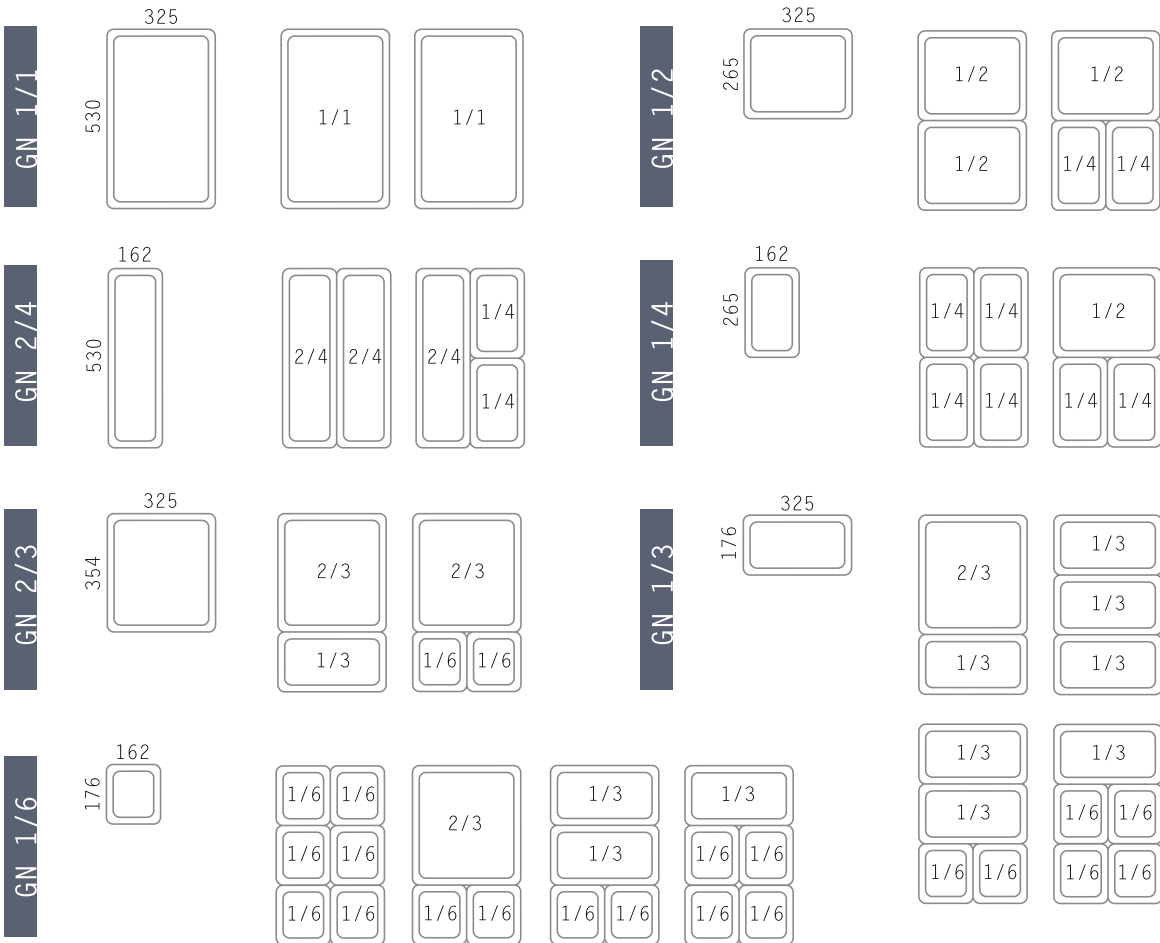

Disponibili su richiesta colore esterno
Available upon request color outside