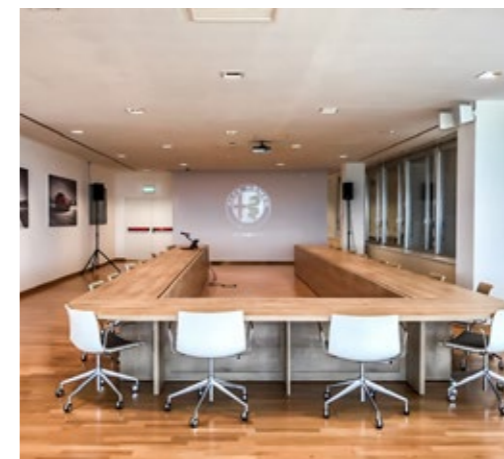

Sala Monza

375 m²
35 posti / seats