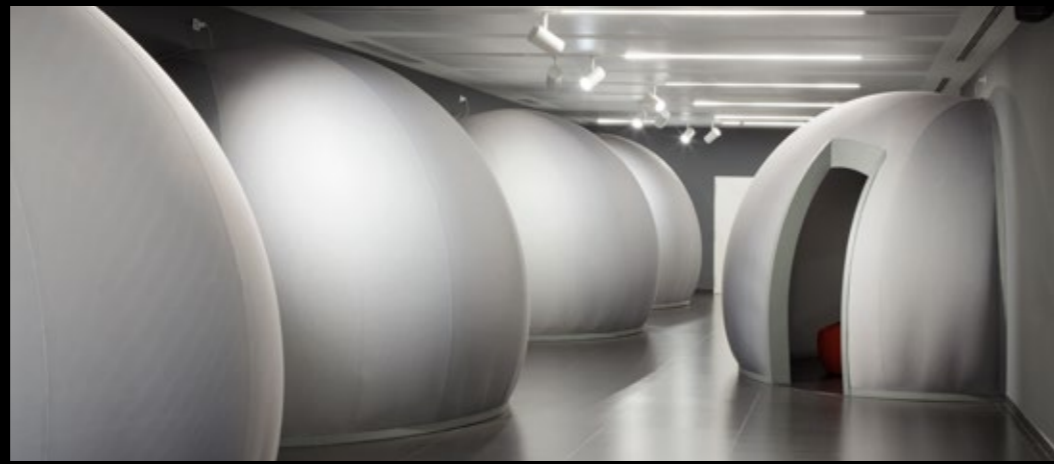

Alfa Romeo

VIRTUAL

Cinque postazioni dedicate alla visione di filmati storici del Centro Documentazione Alfa Romeo e cinema 4D dove il visitatore, seduto su poltrone interattive, assiste alla proiezione di filmati dedicati ai leggendari successi Alfa

Five stations dedicated to viewing historical footage from the Alfa Romeo Documentation Centre and 4D cinema where you can sit on interactive seats and watch a succession of films dedicated to Alfa's legendary successes