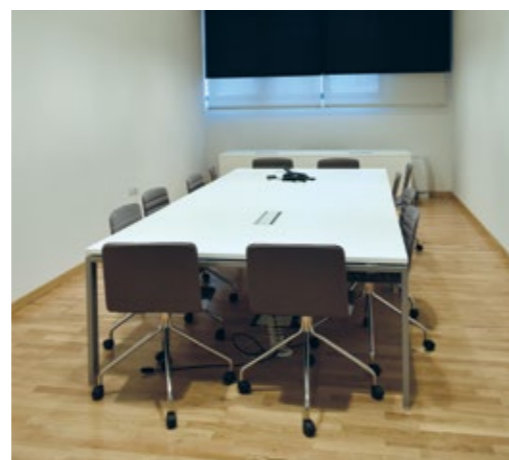

Sala Giulia

670 m²

450 posti/seats

Schermo 8x5 m
Palco 3x9 m
Tavolo oratori modulare
Lectern
Sedie di colore bianco (fino a 450)
Sala regia e presidio tecnico
Camerini
Impianto audio
Impianto video
Impianto luci
Free Wi-Fi

*8x5 m screen
3x9 m stage
Modular speaker's table
Lectern
White chairs (up to 450)
Control room and technical support
Dressing rooms
Audio system
Video system
Lighting system
Free Wi-Fi*

Sala Giulietta

245 m²

80 posti/seats

Schermo 4,5x3 m
Tavolo oratori
Lectern
Sedie di colore bianco (fino a 80)
Sala regia e presidio tecnico
Impianto audio
Impianto video
Impianto luci
Connessione Wi-Fi

*4,5x3 m screen
Speaker's table
Lectern
White chairs (up to 80)
Control room and technical support
Audio system
Video system
Lighting system
Free Wi-Fi*

375 m²
35 posti / seats

Sala 8C

32 m²
12 posti / seats

Tavolo di colore bianco
Sedie
Lavagna a fogli mobili
Linea telefonica
Free Wi-Fi

White table
Chairs
Flip board
Phone
Free Wi-Fi

Schermo 4,5x3 m
Tavolo a U
Sedie bicolore bianco/pelle beige
Impianto audio
Impianto video
Free Wi-Fi
Possibilità di allestimento a platea
o a cabaret (fino a 80 posti)